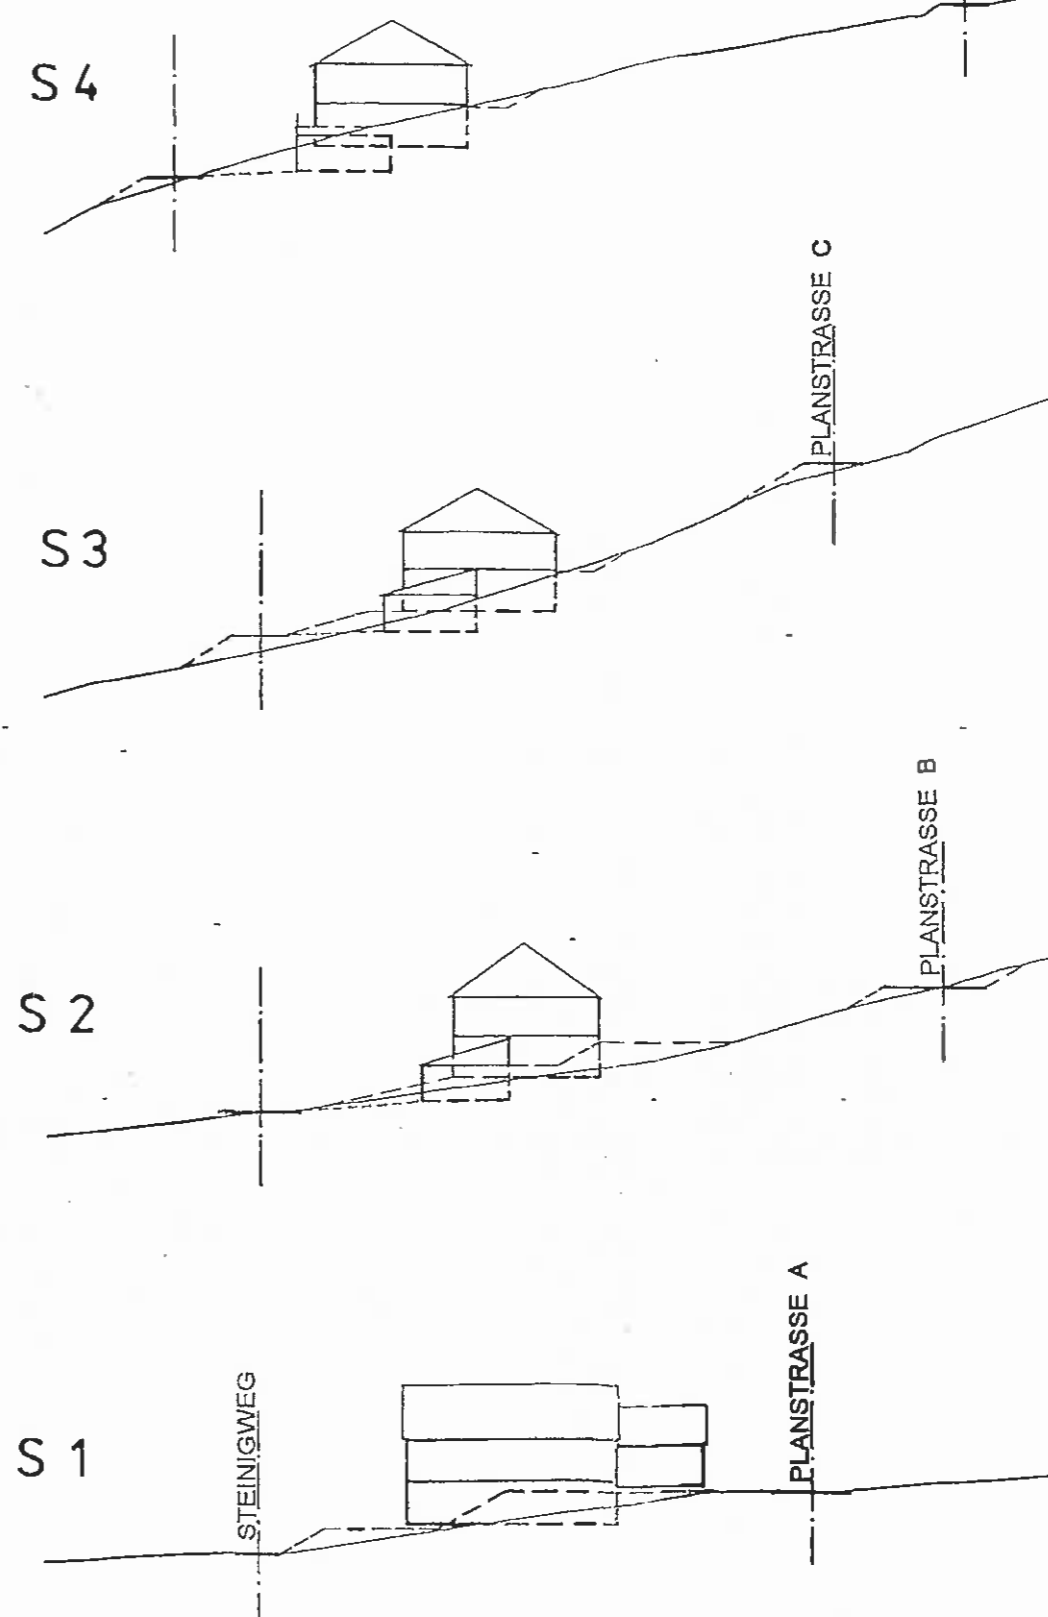

NEU  
13.11.12/  
02.04.14

bei Ausführung von Flachdächern:

**BEBAUUNGSPLAN "AM KATZENBUCKEL"**

ANLAGE SCHNITTE M 1: 500

ARBEITSGEMEINSCHAFT PROF. G. MEIER A. NÖTH DIPLOMINGENIEURE OBERTHÜRSTRASSE 5 97070 WÜRZBURG TEL. 0931/53798 FAX 0931/53828