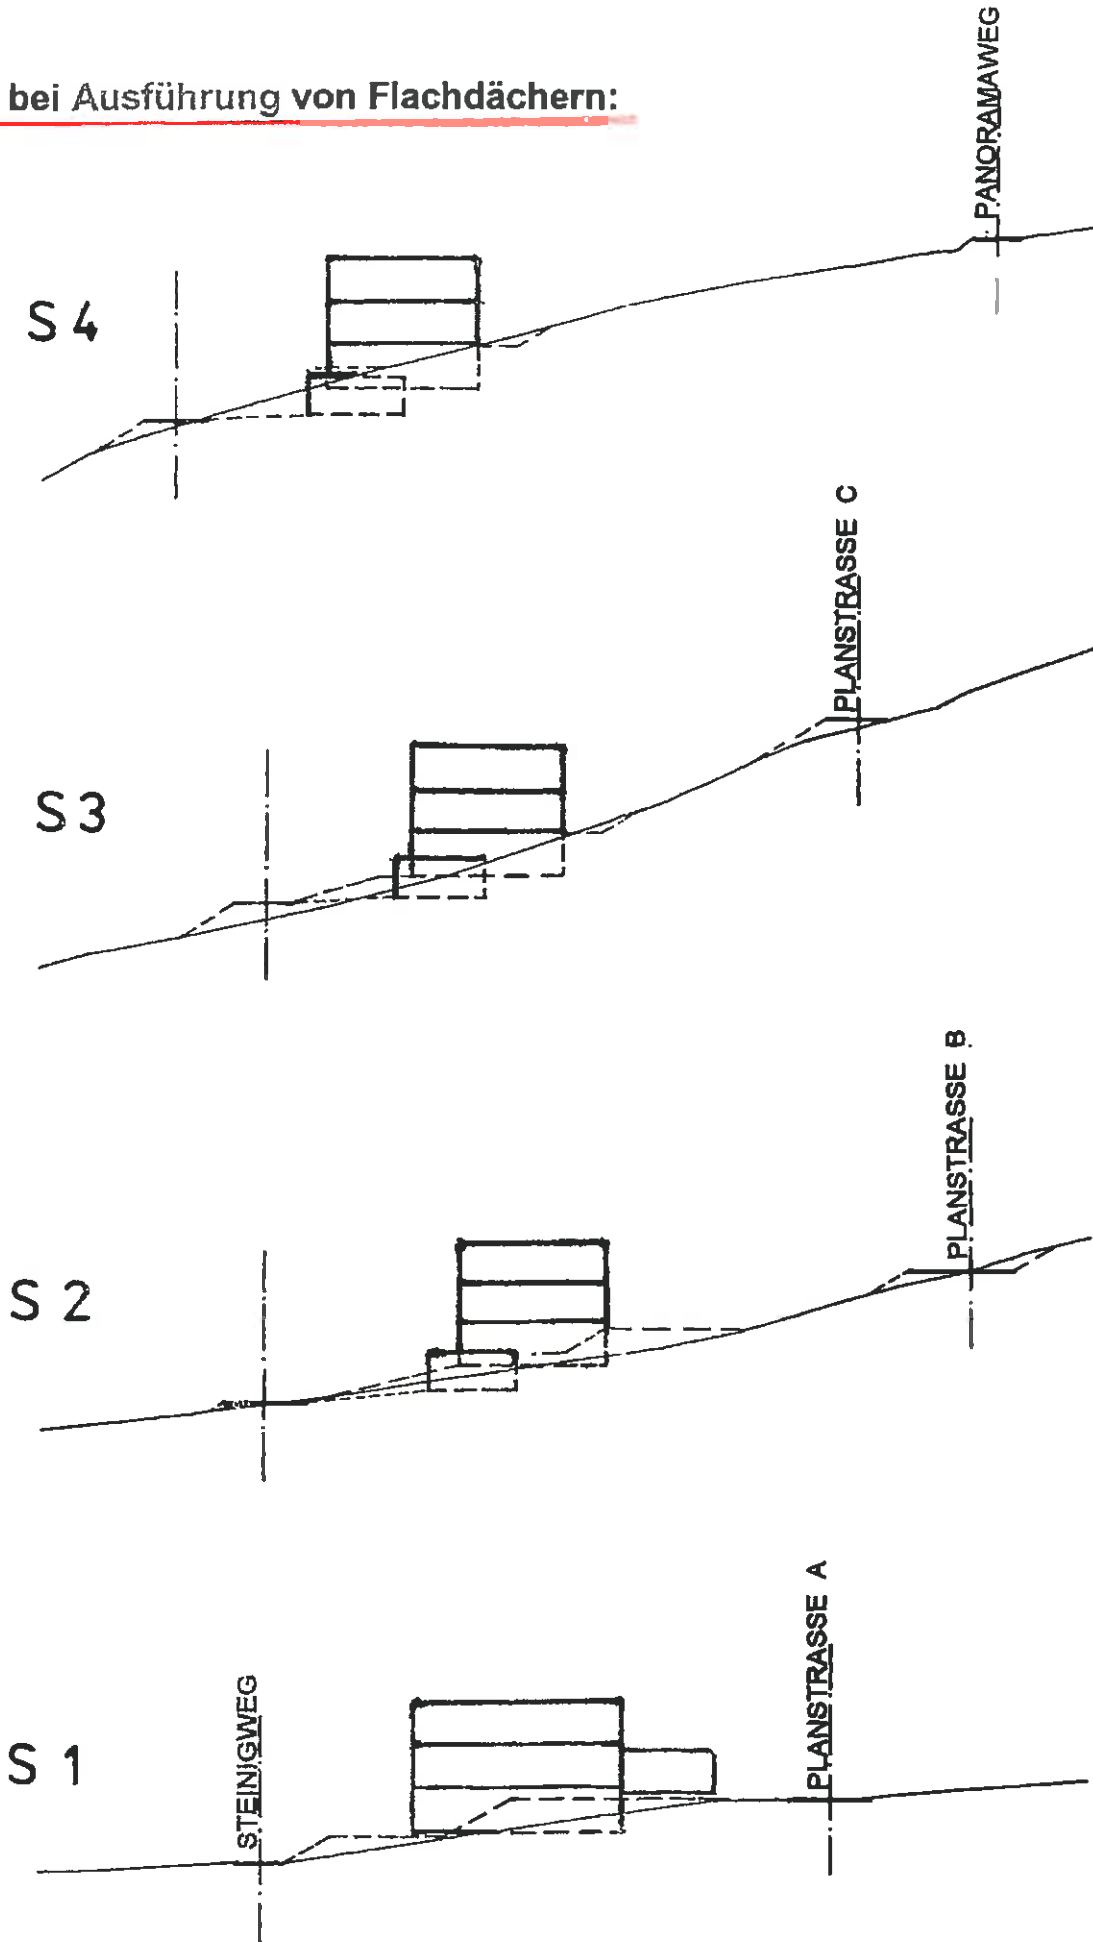

NEU  
13.11.12/  
02.04.14

bei Ausführung von Flachdächern:

**BEBAUUNGSPLAN "AM KATZENBUCKEL"**

ANLAGE SCHNITTE M 1: 500

ARBEITSGEMEINSCHAFT PROF. G. MEIER A. NÖTH DIPLOMINGENIEURE OBERTHÜRSTRASSE 5 97070 WÜRZBURG TEL. 0931/53798 FAX 0931/53828