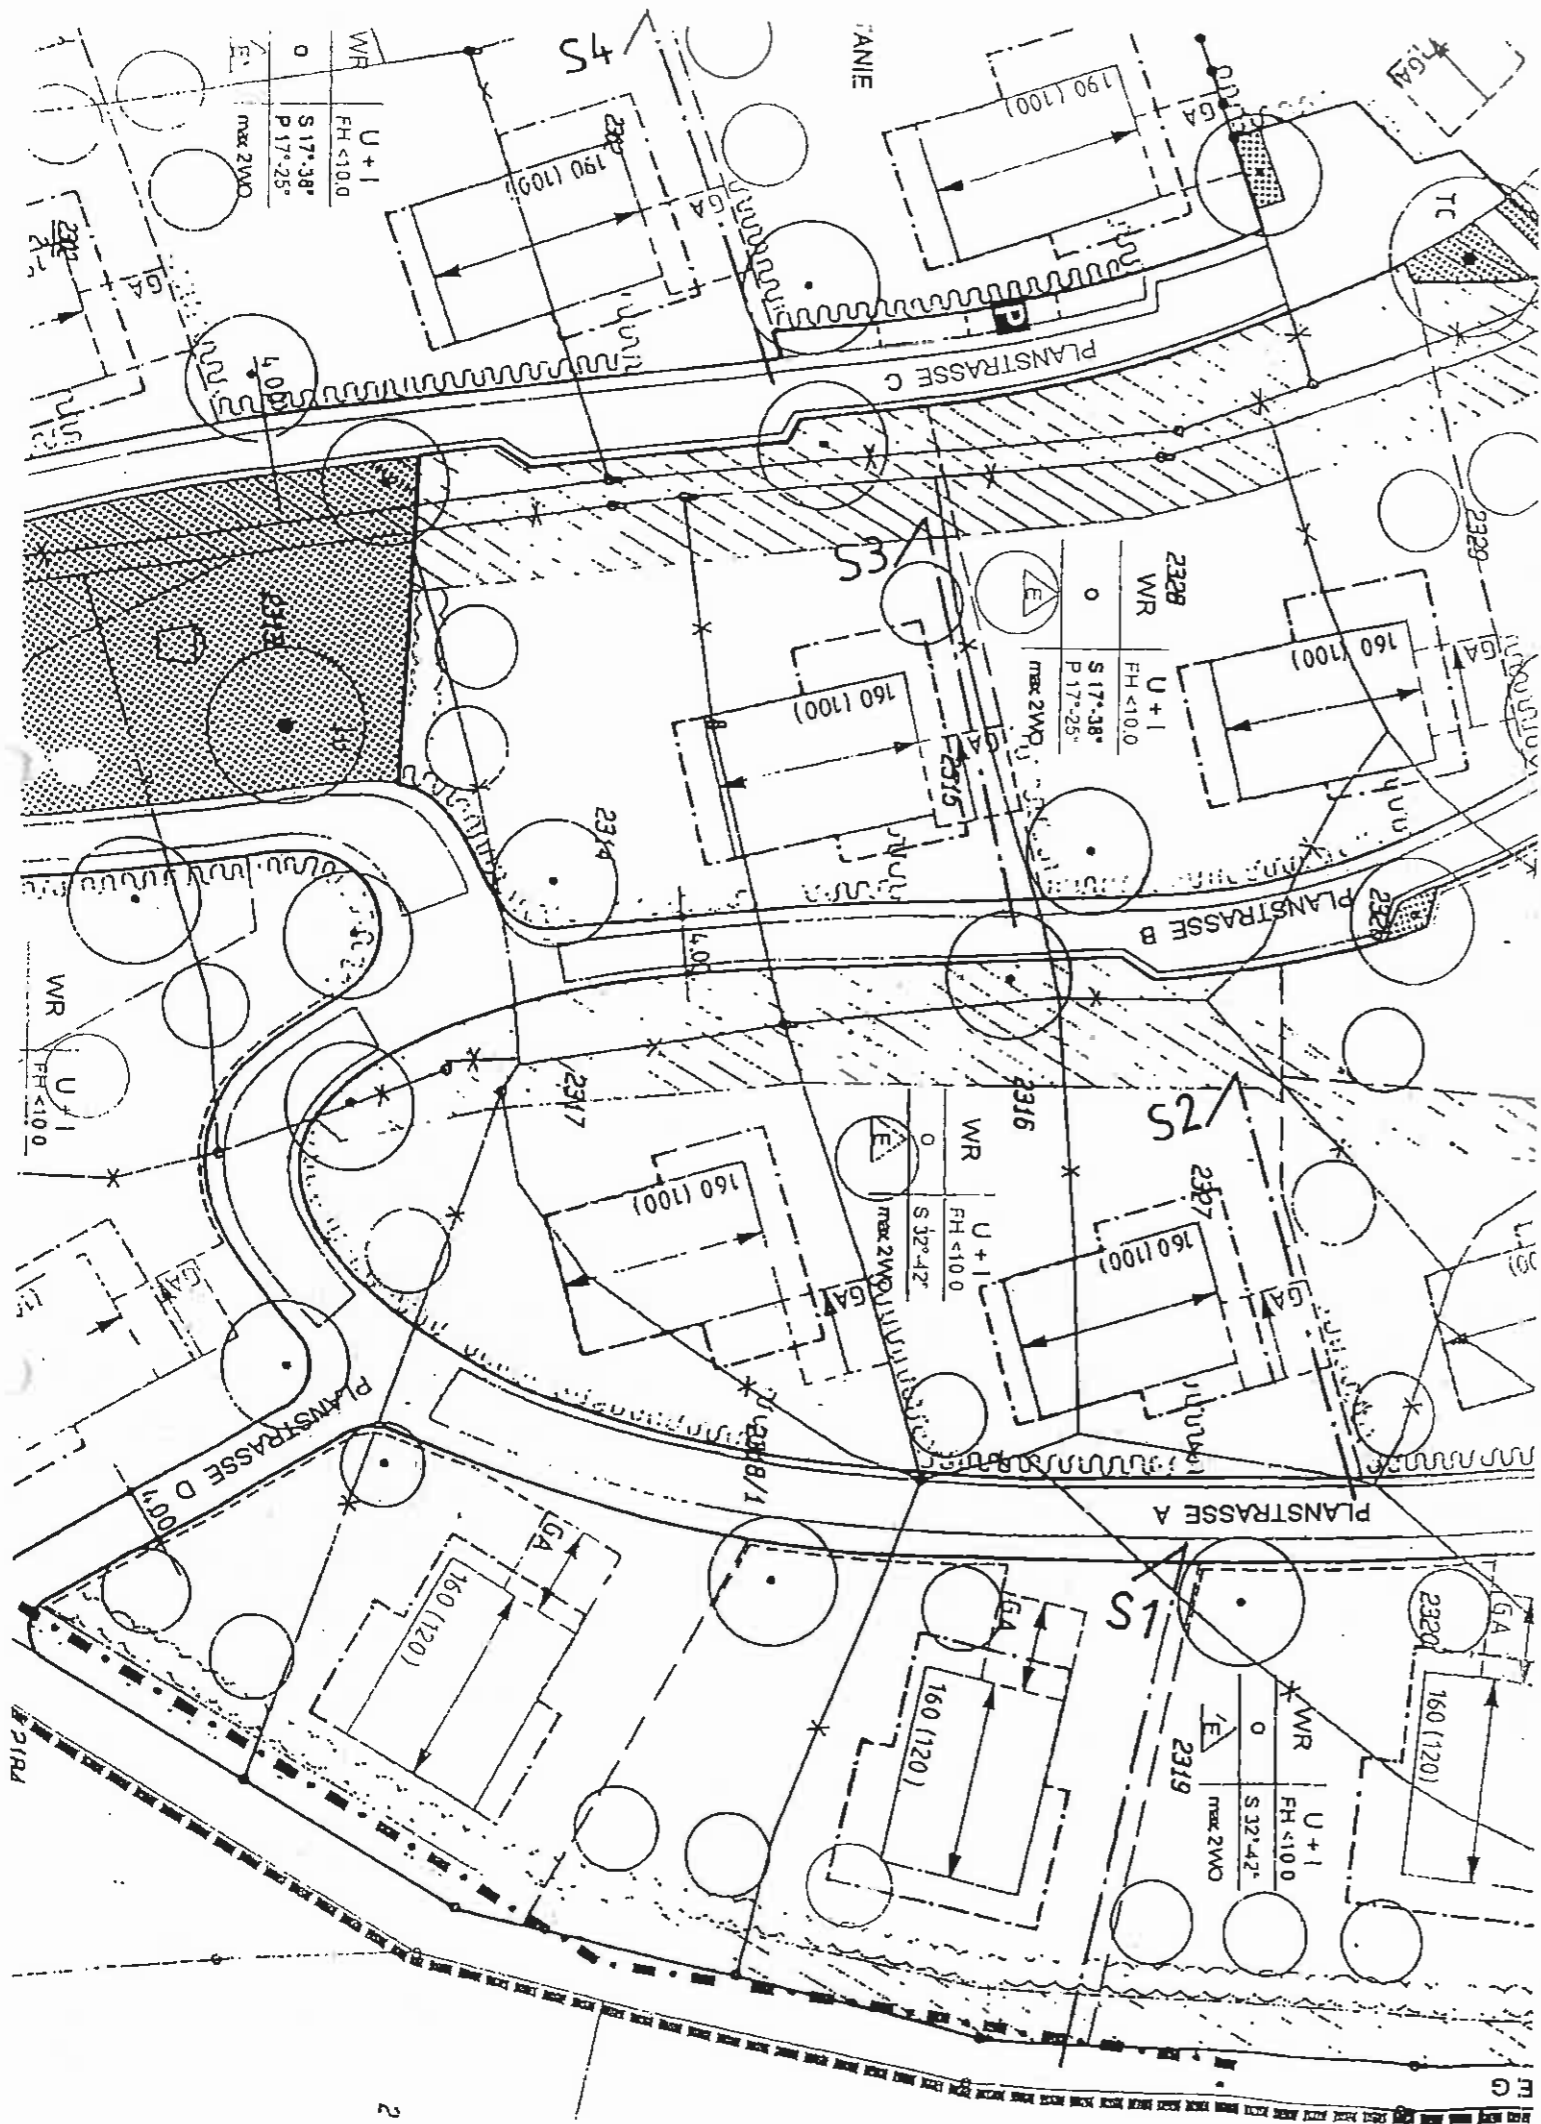

NEU  
13.11.12/  
02.04.14

bei Ausführung von Flachdächern:

**BEBAUUNGSPLAN "AM KATZENBUCKEL"**

ANLAGE SCHNITTE M 1: 500

ARBEITSGEMEINSCHAFT PROF. G. MEIER A. NÖTH DIPLOMINGENIEURE OBERTHÜRSTRASSE 5 97070 WÜRZBURG TEL. 0931/53798 FAX 0931/53828